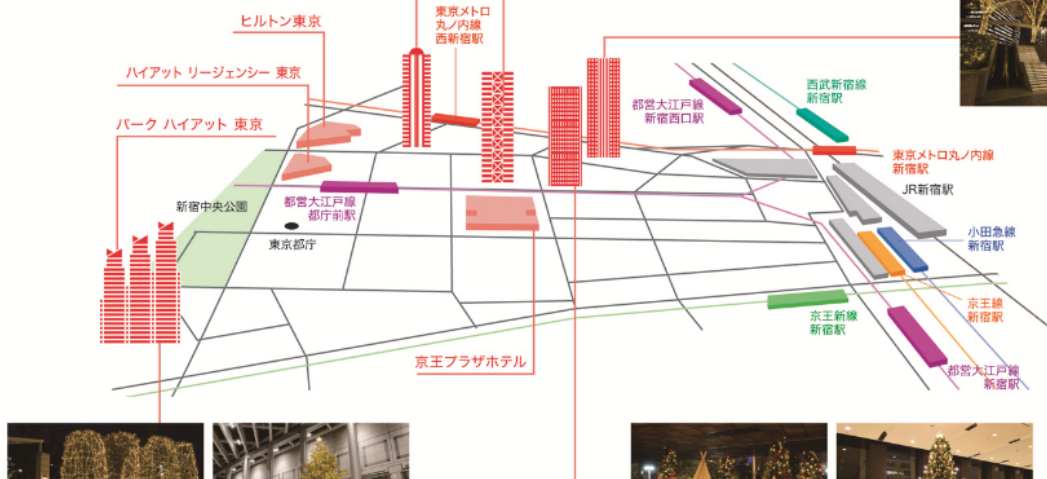

開催初日の11月13日(月)は、新宿アイランド、新宿センタービル、新宿野村ビル、新宿パークタワー、新宿三井ビルディングのイルミネーションを17時から一斉点灯します。

また、昨年につき、HAL東京とのコラボレーションによる『LOVE Art Museum』を今年も同時開催いたします。『LOVE』をテーマとするイルミネーションに合わせて、HAL東京でCGやデザインを学ぶ学生が制作する『今年ならではのLOVE&Christmas』をテーマとした作品を展示。クリスマスイルミネーションとともに、未来を担うクリエイターの卵たちの瑞々しい作品が楽しめます。

新宿アイランド

新宿三井ビルディング

新宿野村ビル

新宿パークタワー

新宿センタービル

『西新宿街ぐるみプロジェクト illumination museum 2023〈LOVE〉』開催エリアマップ

※写真は2022年のイルミネーションです。

『西新宿街ぐるみプロジェクト illumination museum 2023<LOVE>』開催概要

- 名 称: 『西新宿街ぐるみプロジェクト illumination museum 2023<LOVE>』(略称『illumination museum』)
- 主 催: 西新宿街ぐるみプロジェクト
- 開催期間: 2023年11月13日(月)17時から順次点灯～12月25日(月)※予定
※一部先行点灯の施設有
- 目 的: 西新宿全体の活性化
- 内 容: 徒歩圏内にある5ビルディング、4ホテルが実施するクリスマスイルミネーションを鑑賞していただきながら、夜景をはじめ、各施設での飲食や物販など、西新宿の街ぐるみならではの規模感と回遊性を楽しんでいただく。HAL 東京とのコラボレーションも同時開催。
- 開催場所: **【ビルディング】**
新宿アイランド、新宿センタービル、新宿野村ビル、新宿パークタワー、新宿三井ビルディング
【ホテル】
京王プラザホテル、パーク ハイアット 東京、ハイアット リージェンシー 東京、ヒルトン東京
(各五十音順)
- 歴 史: 「西新宿街ぐるみプロジェクト」の活動第1弾として、それまでビルディングごとに行っていたクリスマスイルミネーションを、2005年11月14日に一斉点灯した。以来、一斉点灯をはじめ連動した企画を毎年開催し、今年は19回目の開催となる。

『LOVE Art Museum』概要

- 名 称: LOVE Art Museum
- 開催期間: 2023年11月13日(月)～12月中 ※開催場所ごとに展示期間は異なります。
- 内 容: イルミネーションの点灯期間に合わせ、HAL 東京でCGやデザインを学ぶ学生が制作した作品を展示。
HAL東京 <https://www.hal.ac.jp/tokyo>
- テ ー マ: 「今年ならではのLOVE&Christmas」
- 開催場所(予定): 新宿アイランド、新宿センタービル、新宿野村ビル、新宿パークタワー、新宿三井ビルディング